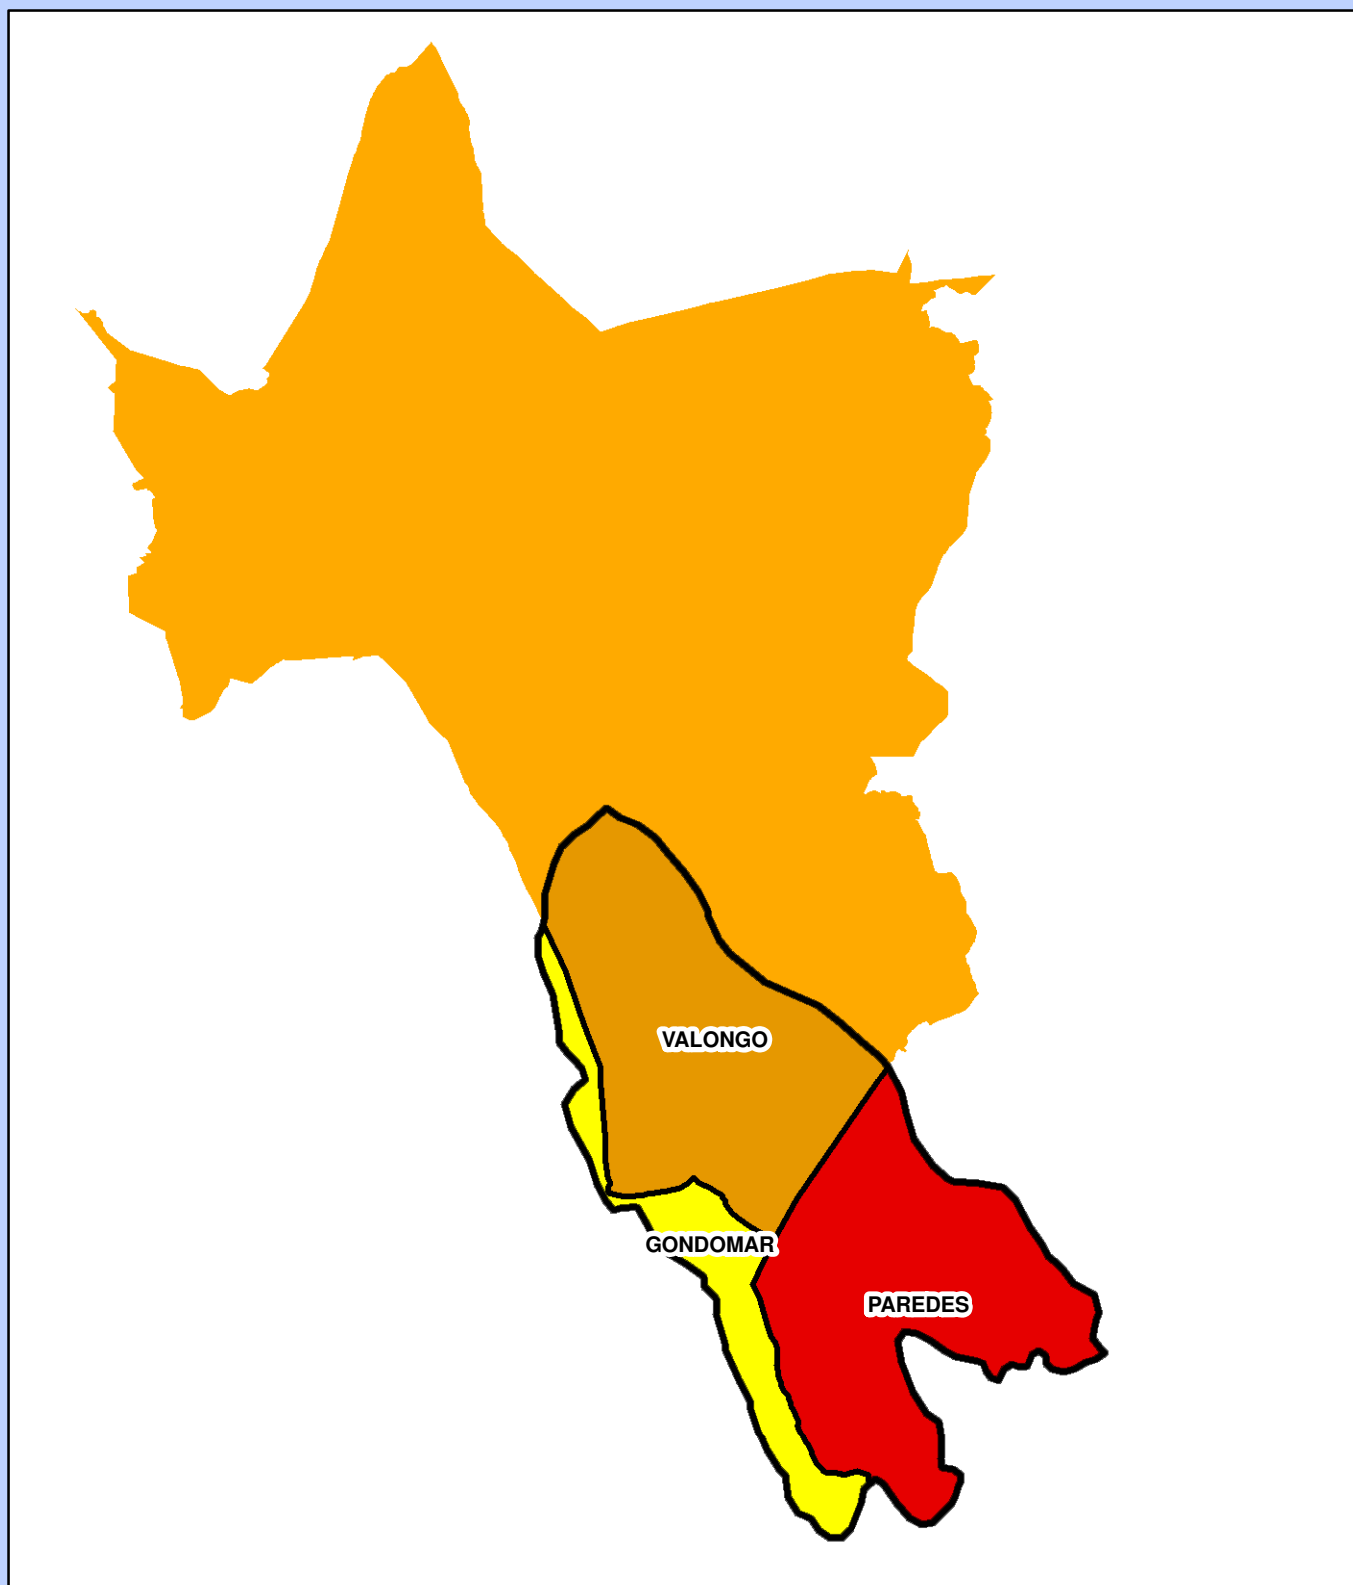

# ÁREA DA REDE NATURA NO CONCELHO DE VALONGO

## LEGENDA

- CONCELHO DE VALONGO (CAOP)
- REDE NATURA INTEGRADA NO CONCELHO DE VALONGO
- REDE NATURA INTEGRADA NO CONCELHO DE PAREDES
- REDE NATURA INTEGRADA NO CONCELHO DE GONDOMAR

ÁREA REDE NATURA: 2552.513097 Ha  
ÁREA REDE NATURA VALONGO: 1092.383631 Ha  
ÁREA REDE NATURA GONDOMAR: 384.358471 Ha  
ÁREA REDE NATURA PAREDES: 1075.770995 Ha